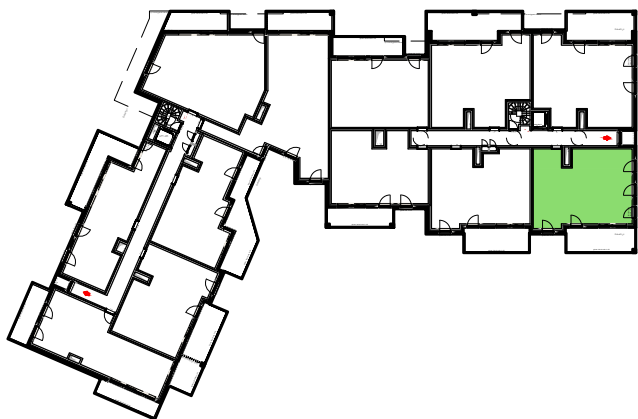

Opp. app.	83.66 m <sup>2</sup>
Opp. terras	17.50 m <sup>2</sup>
<b>Totaal</b>	<b>101,16 m<sup>2</sup></b>

ALBERT I-LAAN