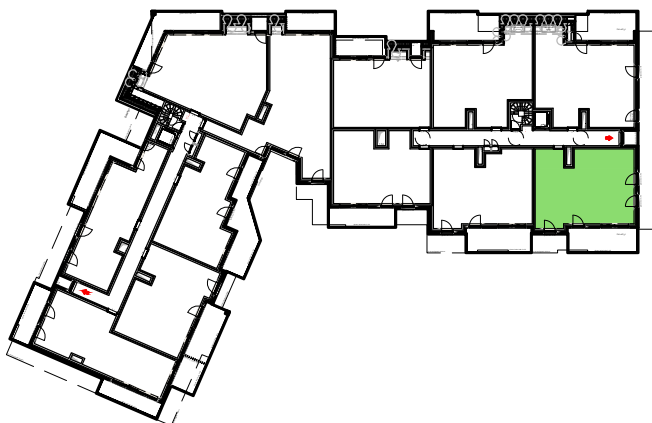

Opp. app.	83.63 m <sup>2</sup>
Opp. terras	17.50 m <sup>2</sup>
<b>Totaal</b>	<b>101.13 m<sup>2</sup></b>

ALBERT I-LAAN