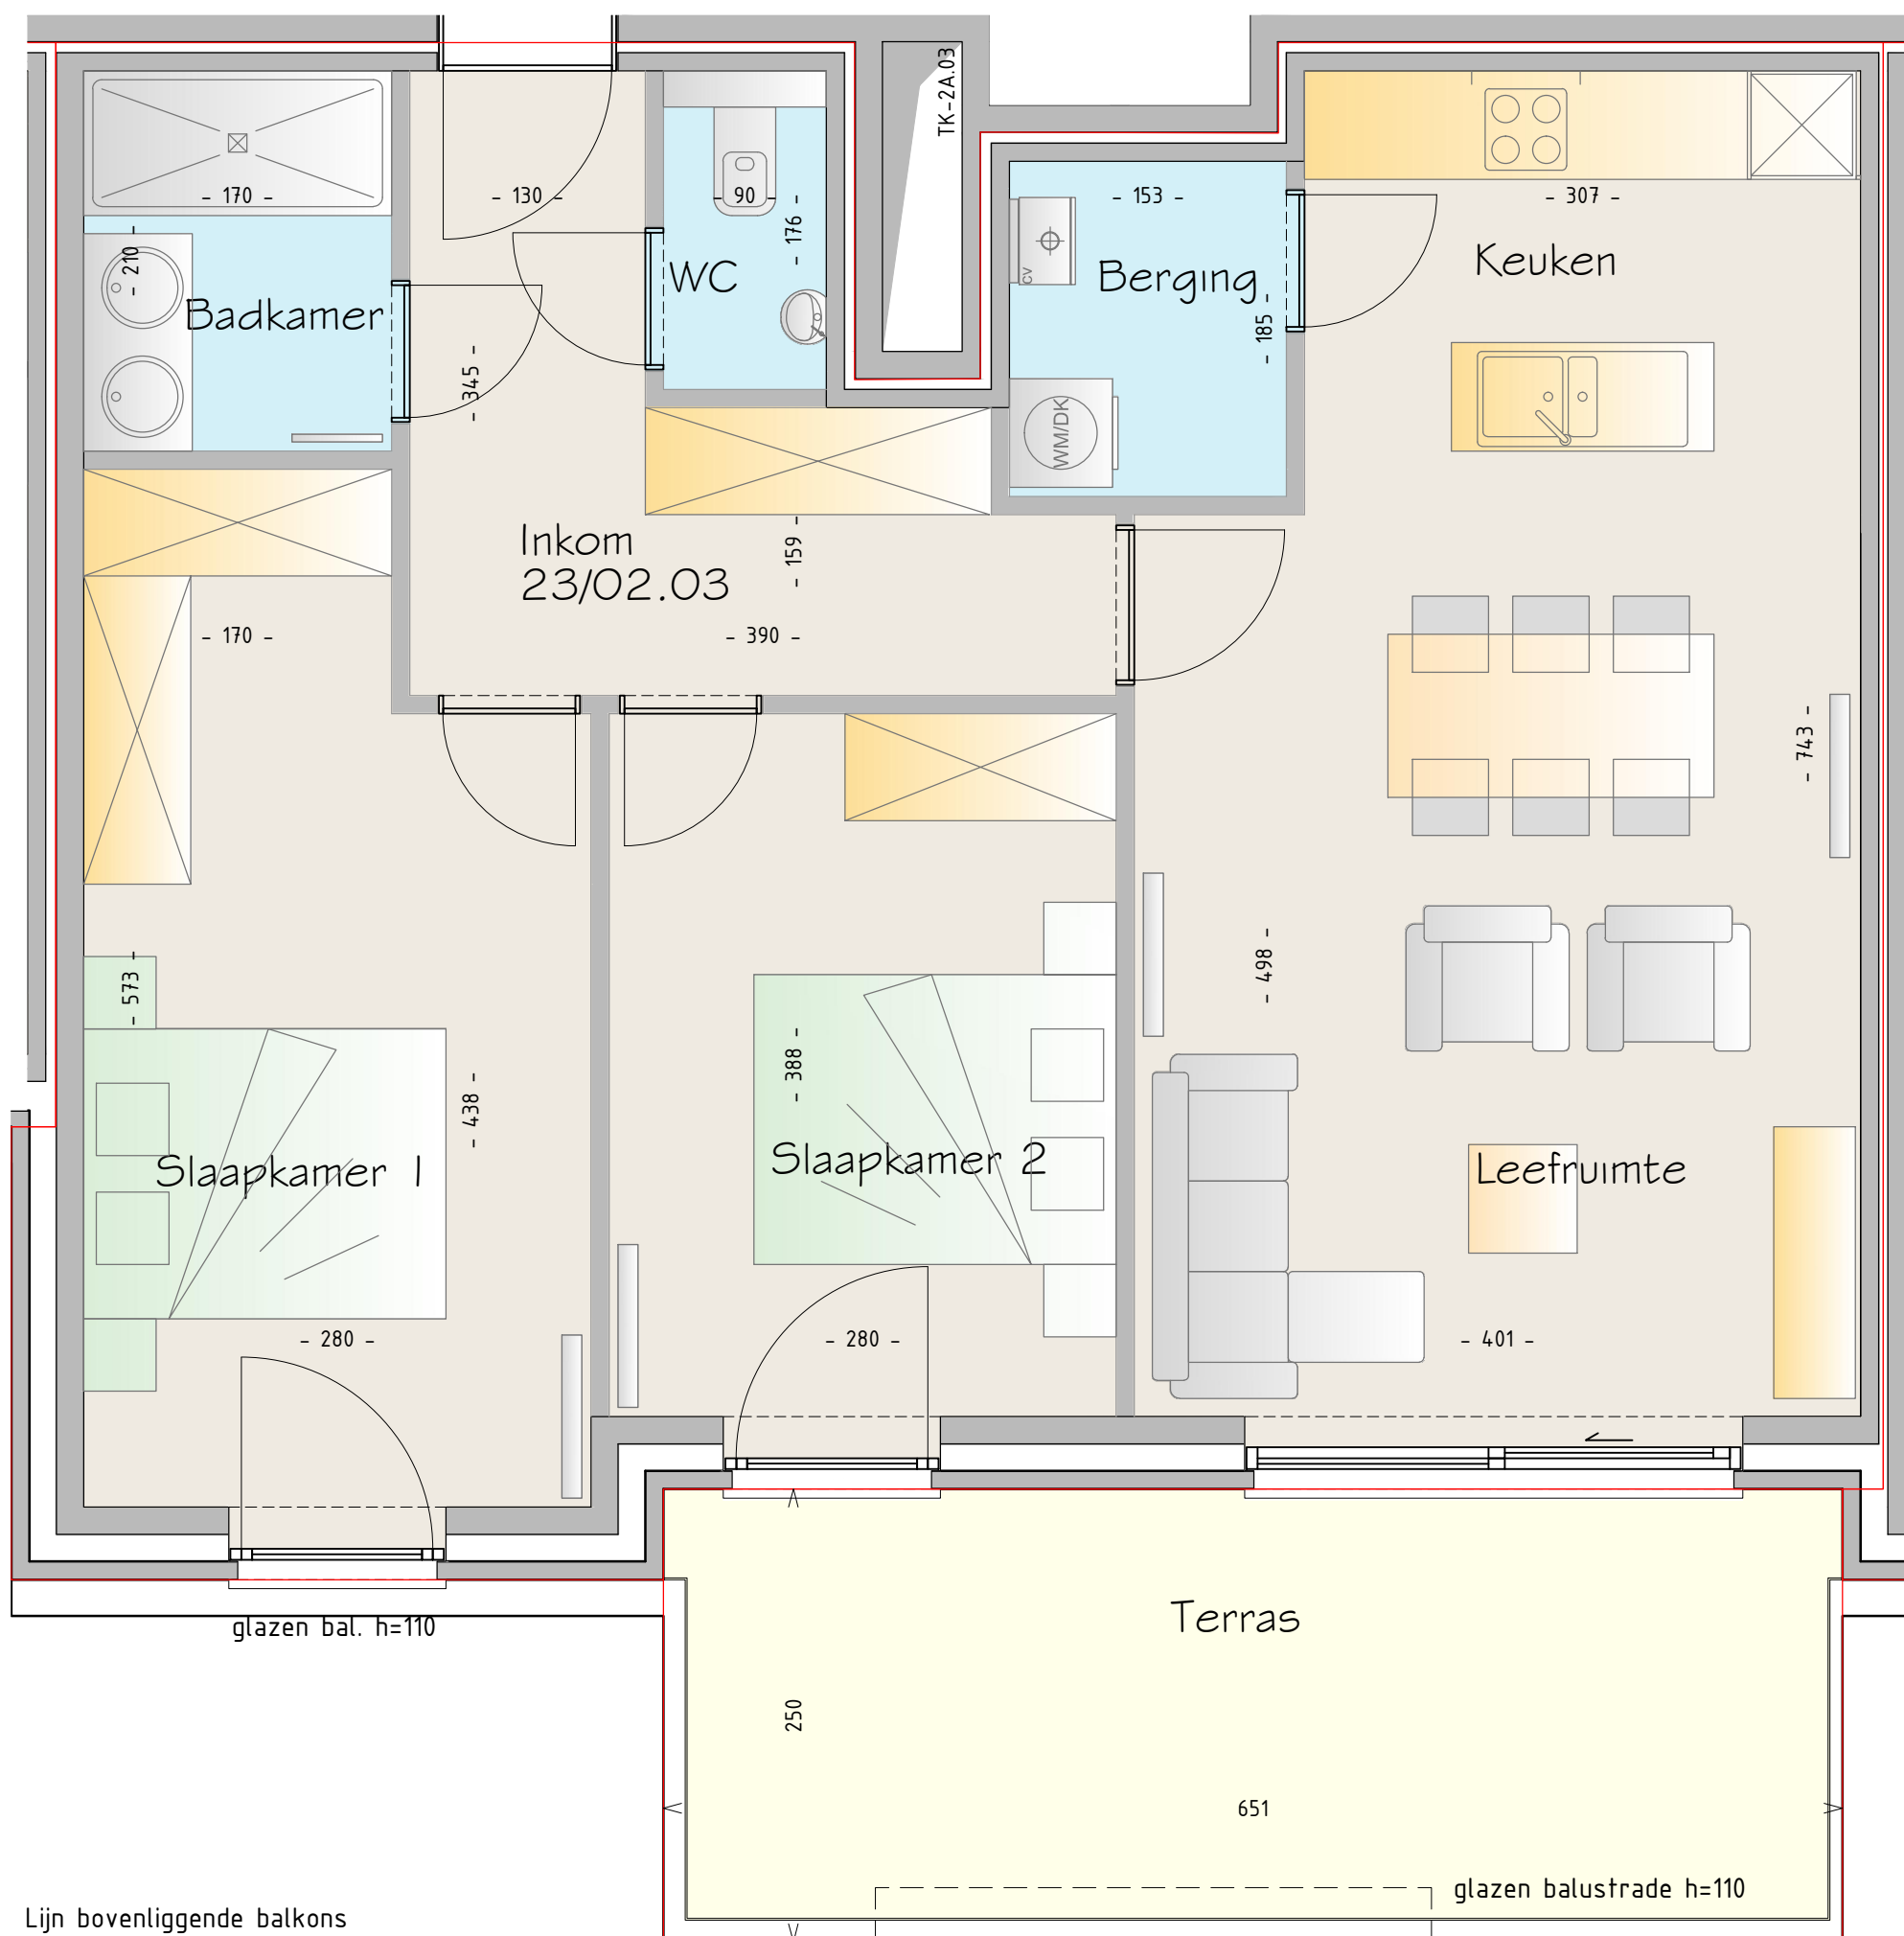

Opp. app.	80.75 m <sup>2</sup>
Opp. terras	16.27 m <sup>2</sup>
<b>Totaal</b>	<b>97.02 m<sup>2</sup></b>

Lijn bovenliggende balkons

ALBERT I-LAAN