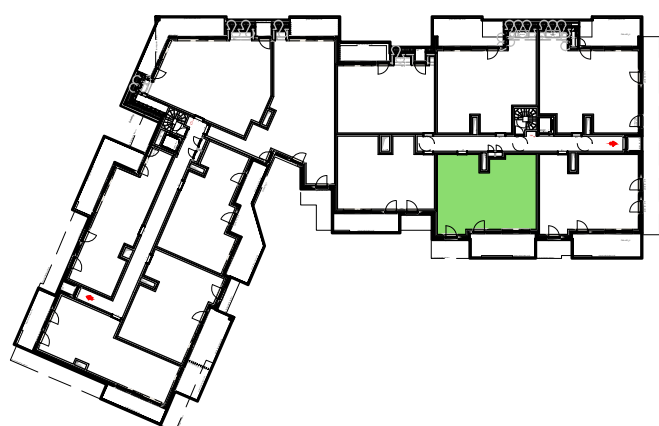

Opp. app.	80.75 m <sup>2</sup>
Opp. terras	16.27 m <sup>2</sup>
<b>Totaal</b>	<b>97.02 m<sup>2</sup></b>

Lijn bovenliggende balkons

ALBERT I-LAAN