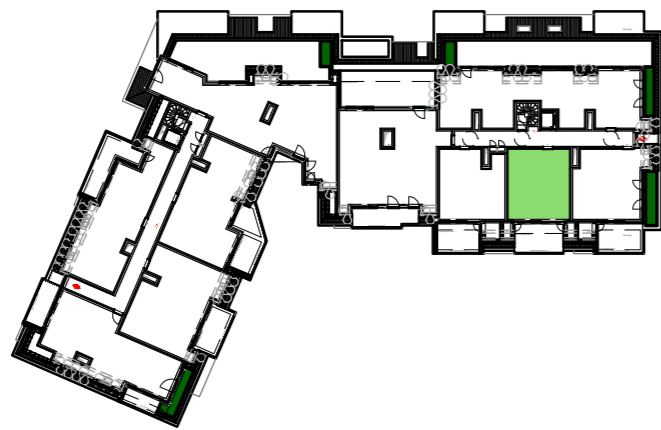

Opp. app.	97.48 m ²
Opp. terras	43.93 m ²
Opp. berging	11.04 m ²
Totaal	152.45 m ²

ALBERT I LAAN