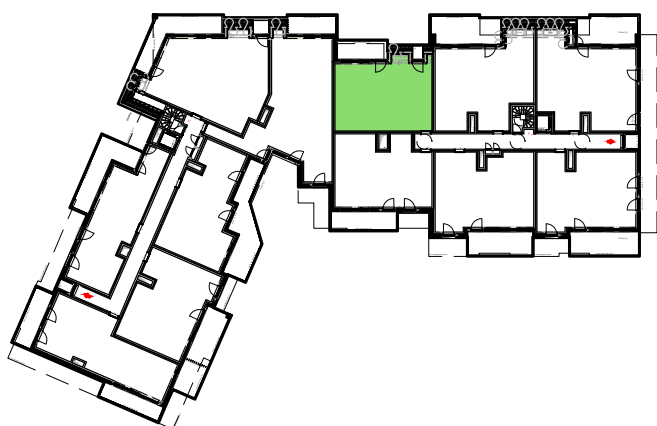

Opp. app.	74.69 m ²
Opp. terras	11.95 m ²
Totaal	86.64 m²

ALBERT I-LAAN