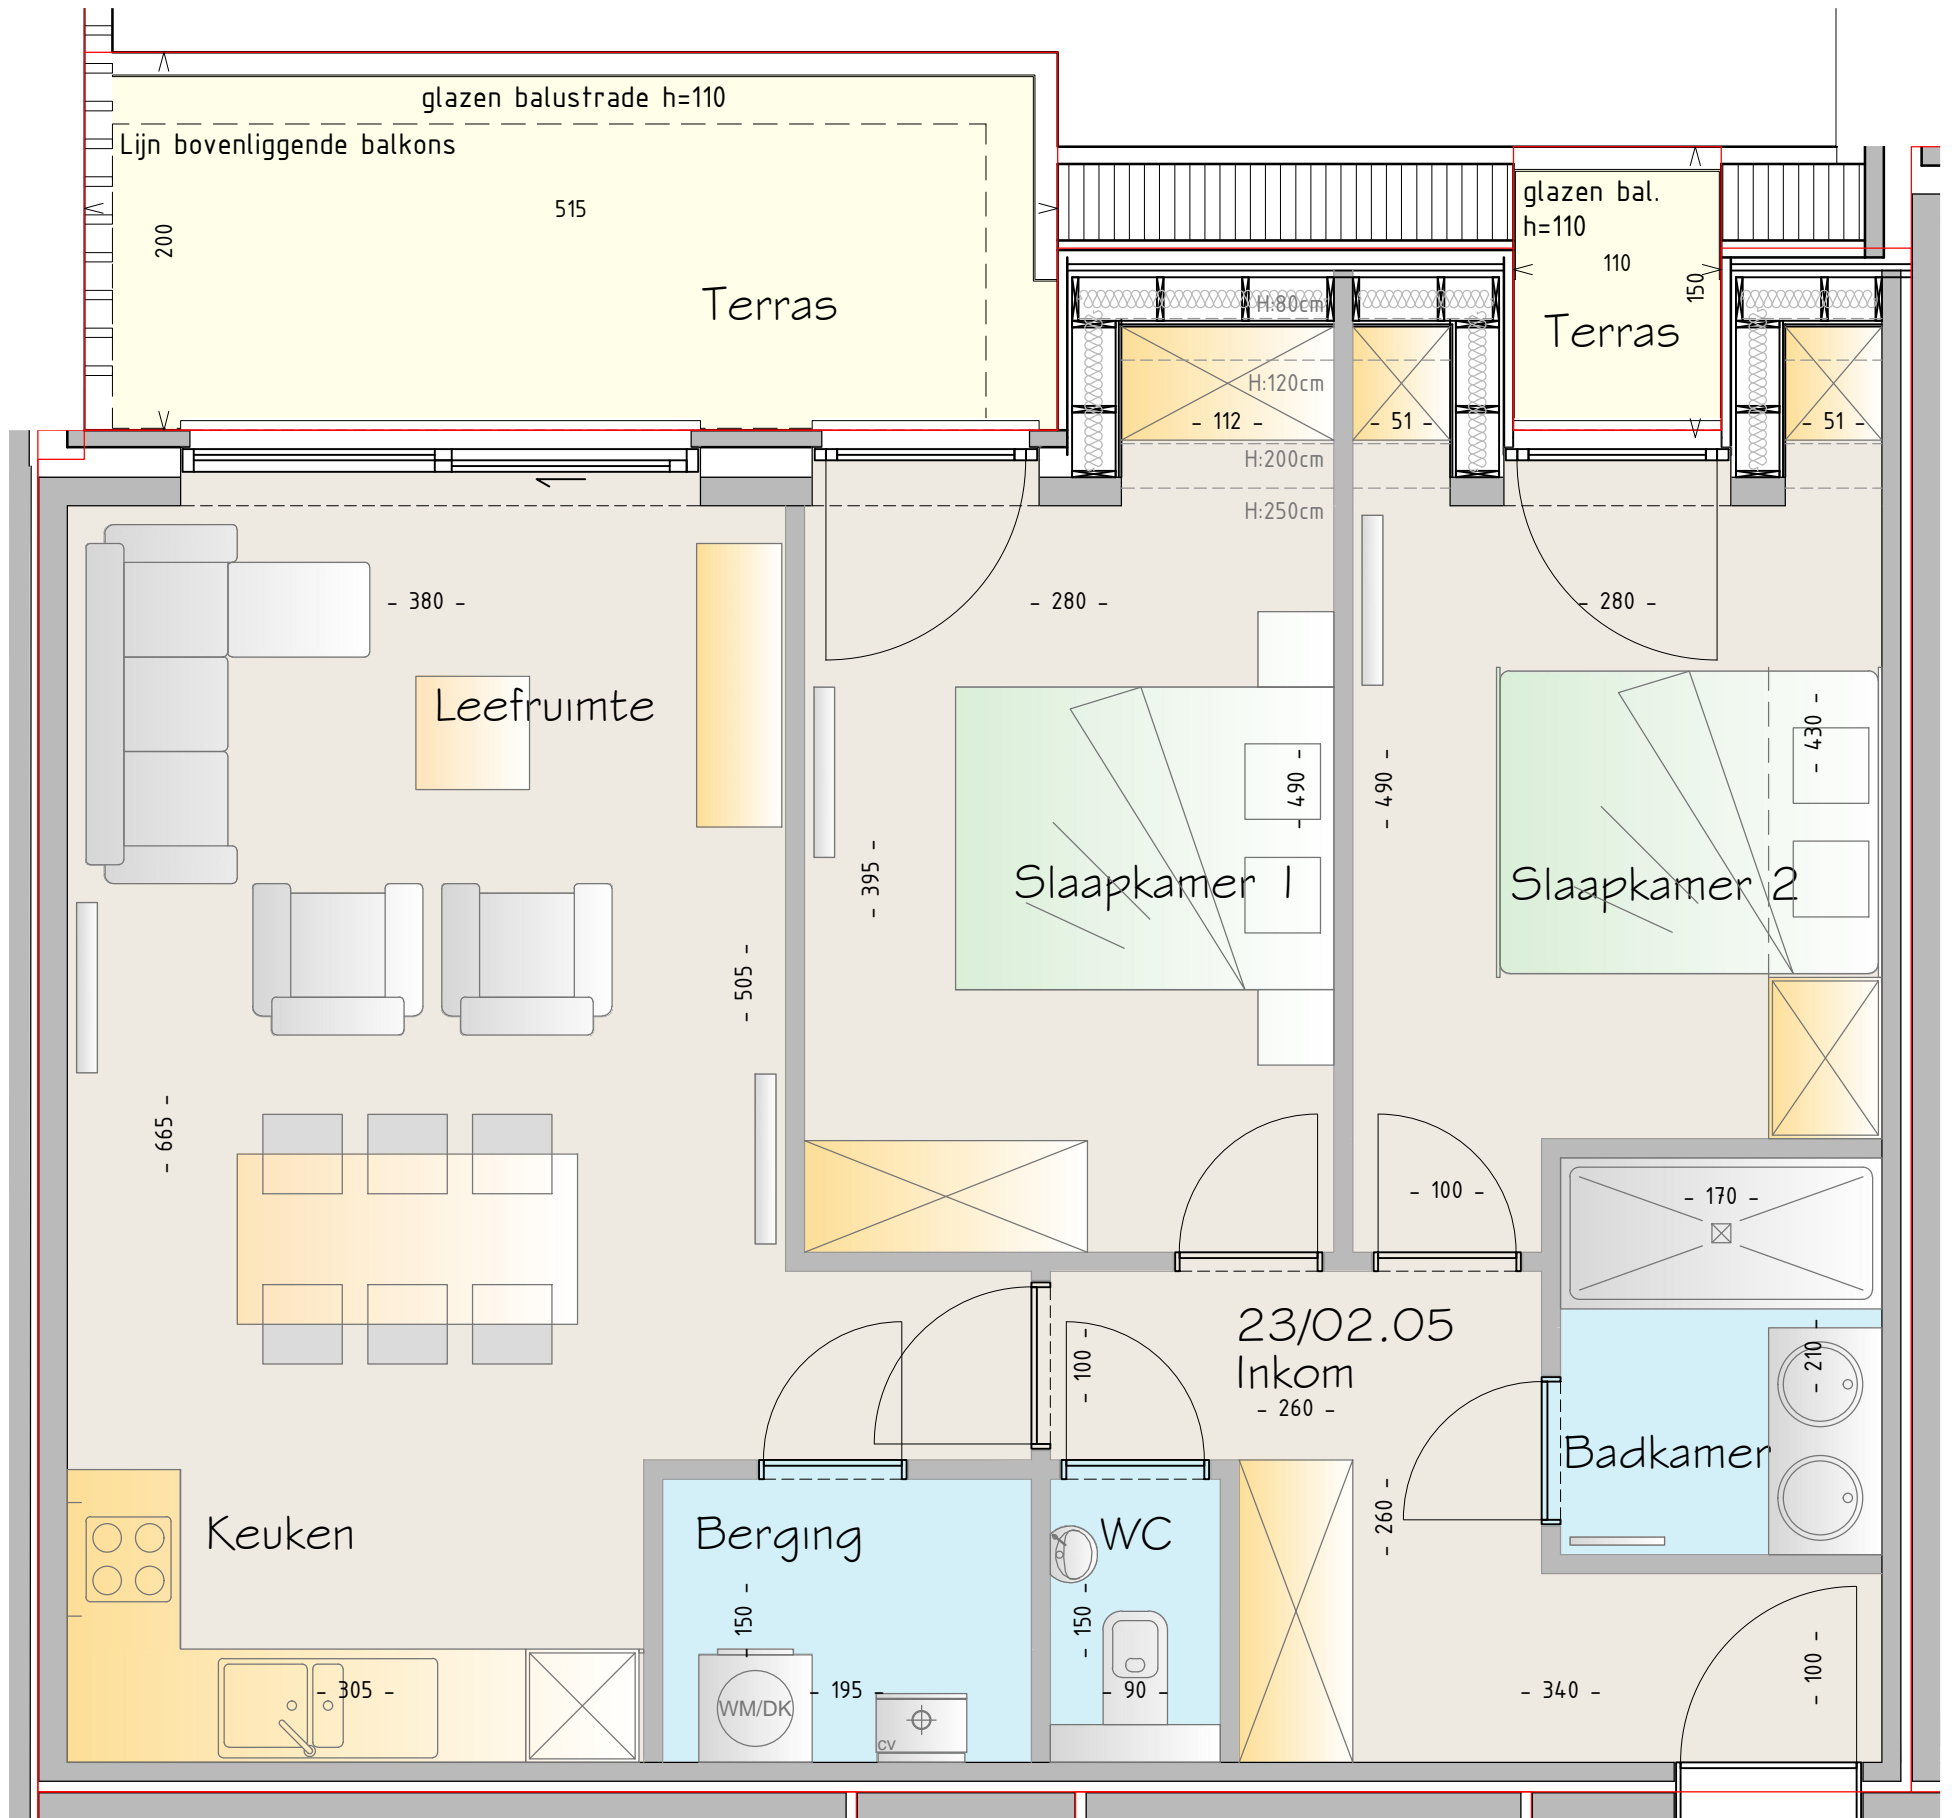

Opp. app.	74.69 m ²
Opp. terras	11.95 m ²
Totaal	86.64 m²

ALBERT I-LAAN